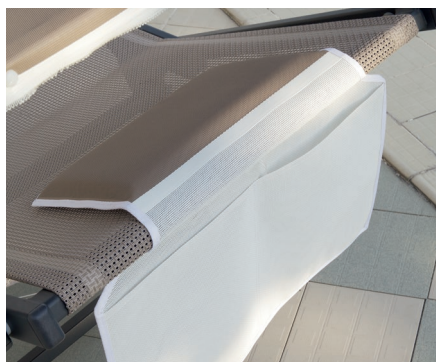

ACCESSORI OMBRELLONI

AGO JET

Accessorio in PVC da interrare per alloggiamento palo ombrellone.

COLONNA JET

Accessorio in PVC da interrare per alloggiamento colonna con riduttore tavolinetto.

Base in cemento con canotto inox da 55 Kg. Ottimo per zone molto ventose, idoneo per pali da \varnothing 40 o 60 mm.

Base in graniglia \varnothing 42 o 48 mm. 35 kg. forata per alloggiamento palo inferiore, idoneo sia per pali da \varnothing 40 mm che da \varnothing 45 mm.

POSACENERE PER OMBRELLONE

Basi modulari in polipropilene riempite di cemento con un sistema di fissaggio rapido ad innesto. 27 Kg.

ACCESSORI LETTINI

CUSCINO IMBOTTITO PORTA-RIVISTE

Disponibile in vari colori.

CUSCINO IMBOTTITO TERMOALDATO

Disponibile in vari colori.

RUOTE

Possibilità di montaggio di una coppia di ruote nelle gambe dei lettini per semplificarne lo spostamento su superfici lisce.