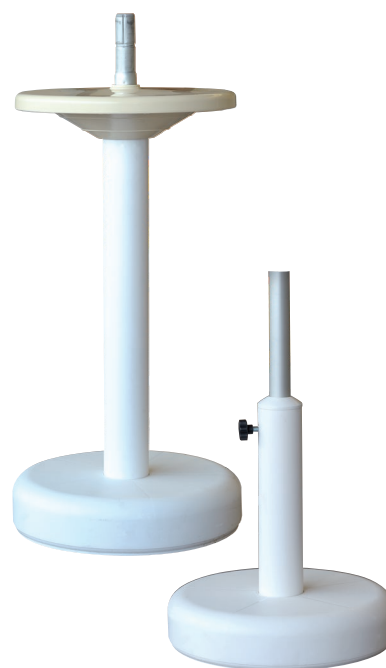

ACCESSORI OMBRELLONI

AGO JET

Accessorio in PVC da interrare per alloggiamento palo ombrellone.

COLONNA JET

Accessorio in PVC da interrare per alloggiamento colonna con riduttore tavolinetto.

Base in cemento con canotto inox da 55 Kg. Ottimo per zone molto ventose, idoneo per pali da \varnothing 40 o 60 mm.

Base in graniglia \varnothing 42 o 48 mm. 35 kg. forata per alloggiamento palo inferiore, idoneo sia per pali da \varnothing 40 mm che da \varnothing 45 mm.

POSACENERE PER OMBRELLONE

Basi modulari in polipropilene riempite di cemento con un sistema di fissaggio rapido ad innesto. 27 Kg.

ACCESSORI LETTINI

CUSCINO IMBOTTITO PORTA-RIVISTE

Disponibile in vari colori.

CUSCINO IMBOTTITO TERMOALDATO

Disponibile in vari colori.

RUOTE

Possibilità di montaggio di una coppia di ruote nelle gambe dei lettini per semplificarne lo spostamento su superfici lisce.