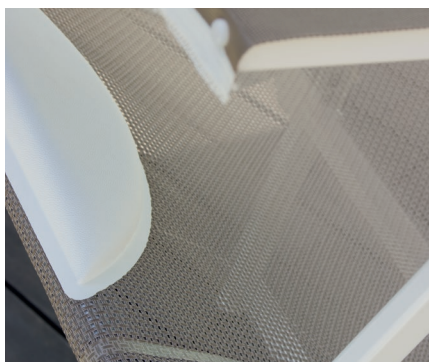

ACCESSORI OMBRELLONI

AGO JET

Accessorio in PVC da interrare per alloggiamento palo ombrellone.

COLONNA JET

Accessorio in PVC da interrare per alloggiamento colonna con riduttore tavolinetto.

Base in cemento con canotto inox da 55 Kg. Ottimo per zone molto ventose, idoneo per pali da \varnothing 40 o 60 mm.

Base in graniglia \varnothing 42 o 48 mm. 35 kg. forata per alloggiamento palo inferiore, idoneo sia per pali da \varnothing 40 mm che da \varnothing 45 mm.

POSACENERE PER OMBRELLONE

Basi modulari in polipropilene riempite di cemento con un sistema di fissaggio rapido ad innesto. 27 Kg.

ACCESSORI LETTINI

CUSCINO IMBOTTITO PORTA-RIVISTE

Disponibile in vari colori.

CUSCINO IMBOTTITO TERMOALDATO

Disponibile in vari colori.

RUOTE

Possibilità di montaggio di una coppia di ruote nelle gambe dei lettini per semplificarne lo spostamento su superfici lisce.